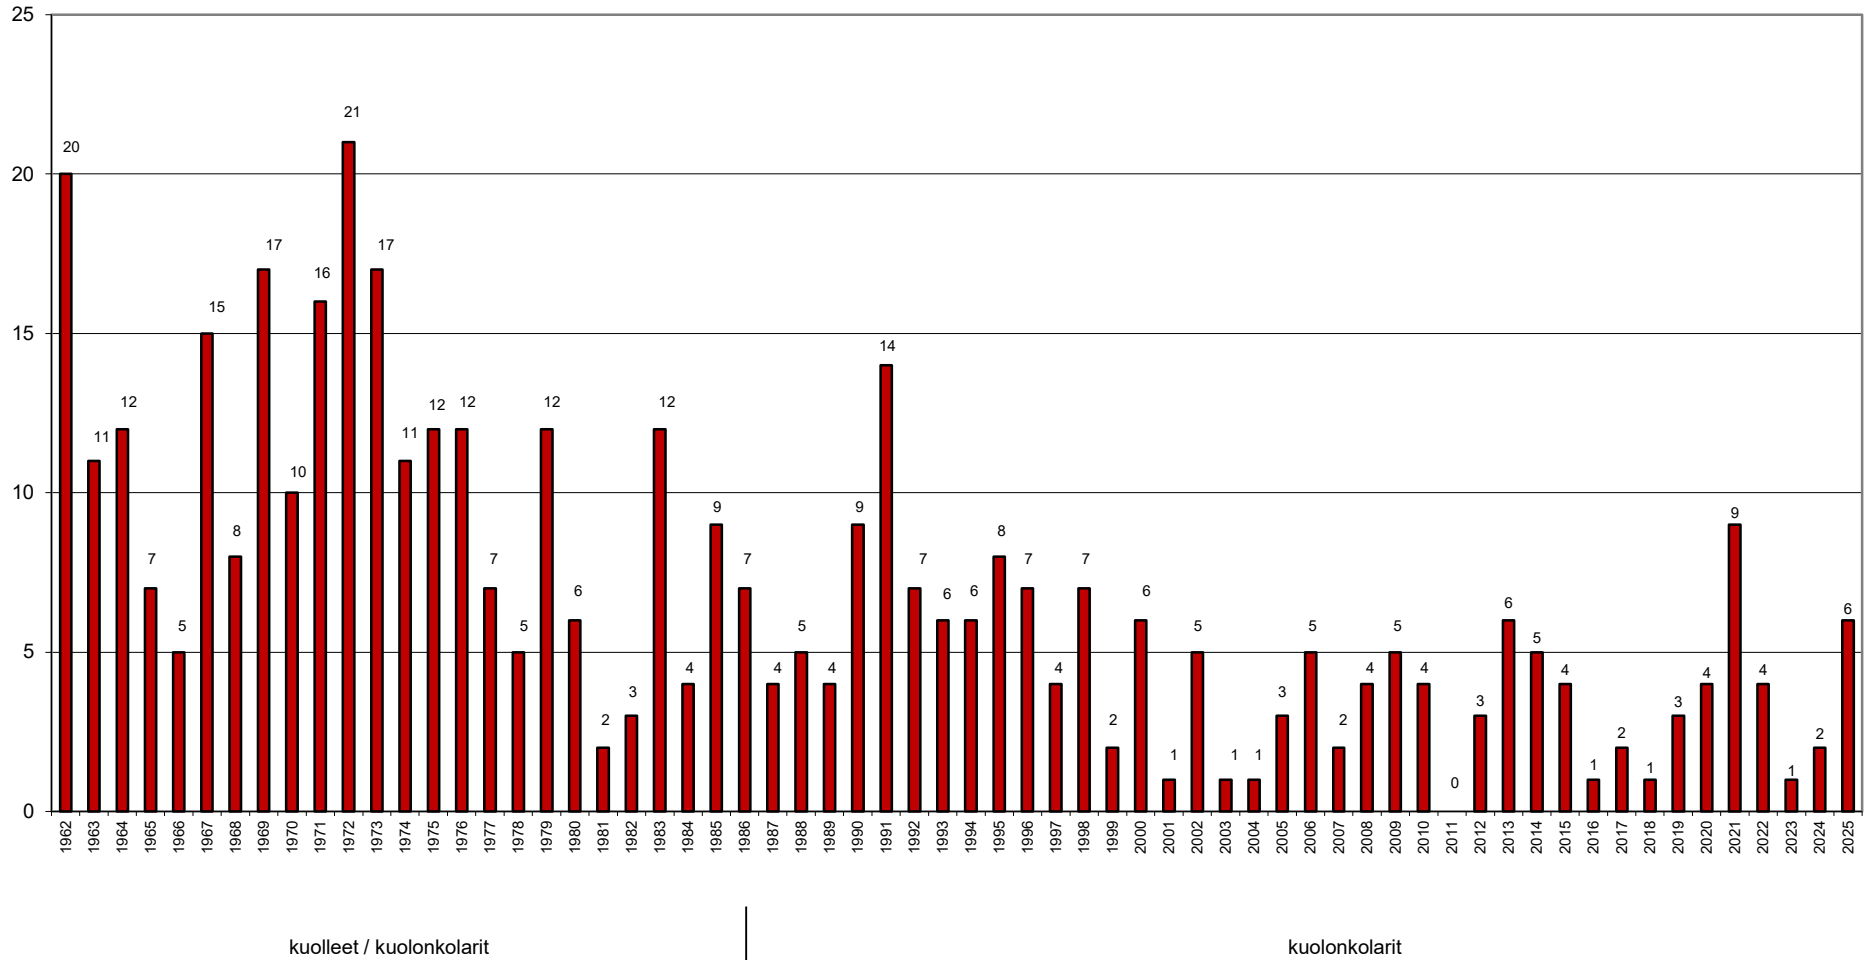

Kuolemaan johtaneet liikenneonnettomuudet Porissa vuodesta 1962 lähtien

kpl

Lähde: iLiitu