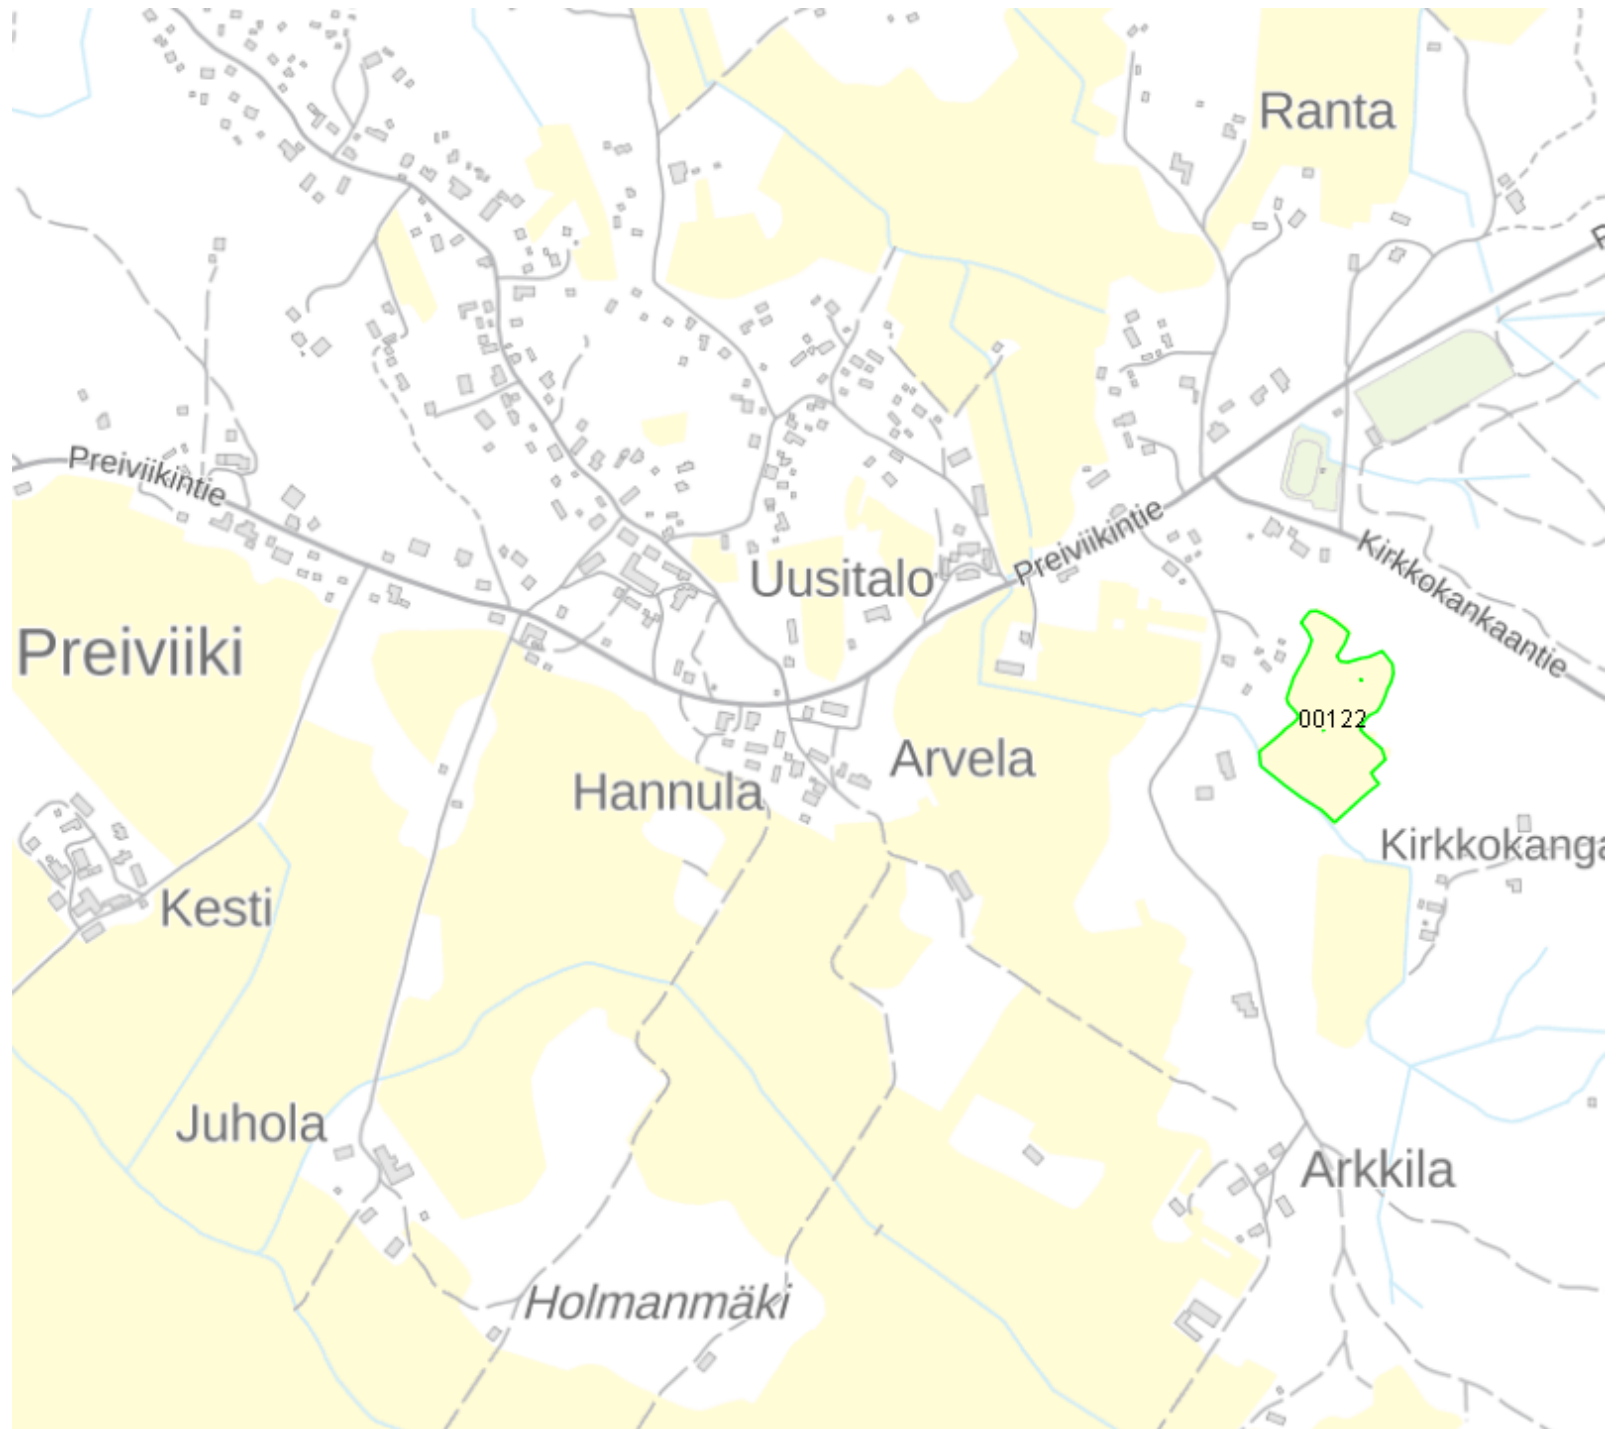

PERUSLOHKOLISTATULOSTE

Peruslohko **Ala (Piiri)**

609-00122-30 1.53 (633.0)

Koskela

PERUSLOHKOLISTATULOSTE

Peruslohko **Ala (Piiri)**

609-00122-30 1.53 (633.0)

Koskela