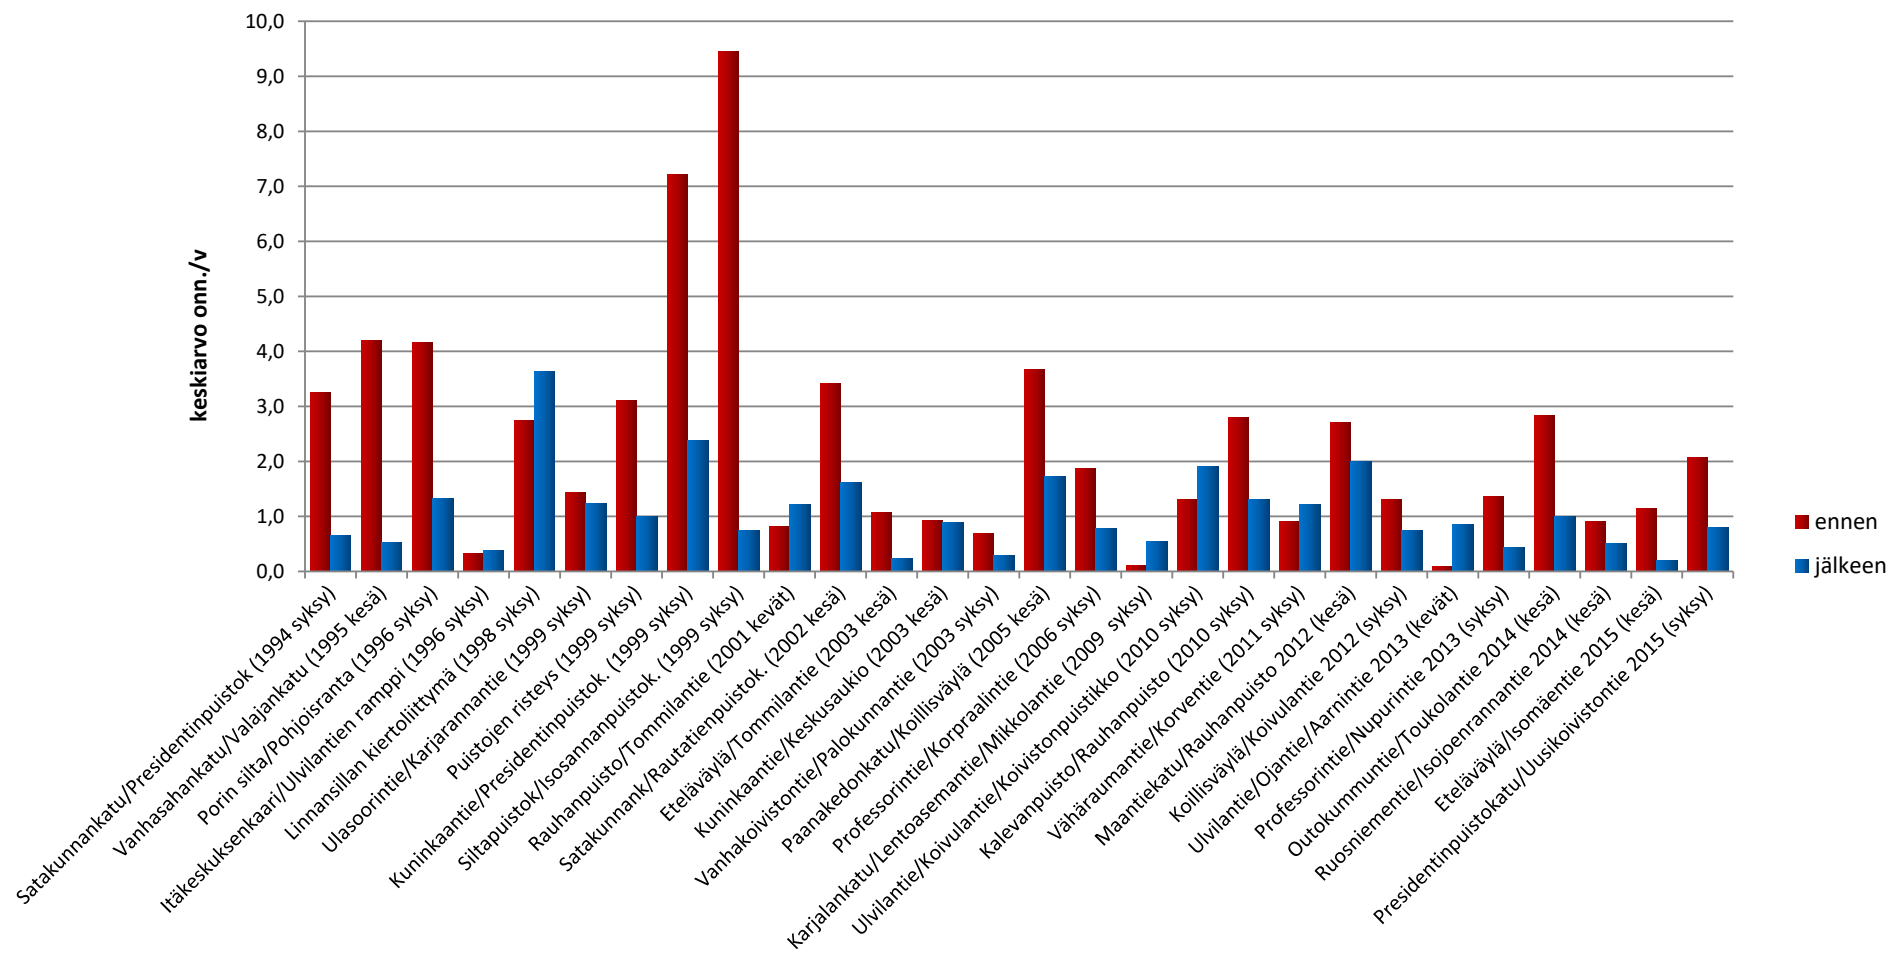

Porin liikenneympyröissä tapahtuneet, poliisin tietoon tulleet liikenneonnettomuudet ennen ja jälkeen ympyrän rakentamisen

(suluissa liikenneympyrän rakentamisajankohta; rakentamisvuosi ei mukana vertailussa)