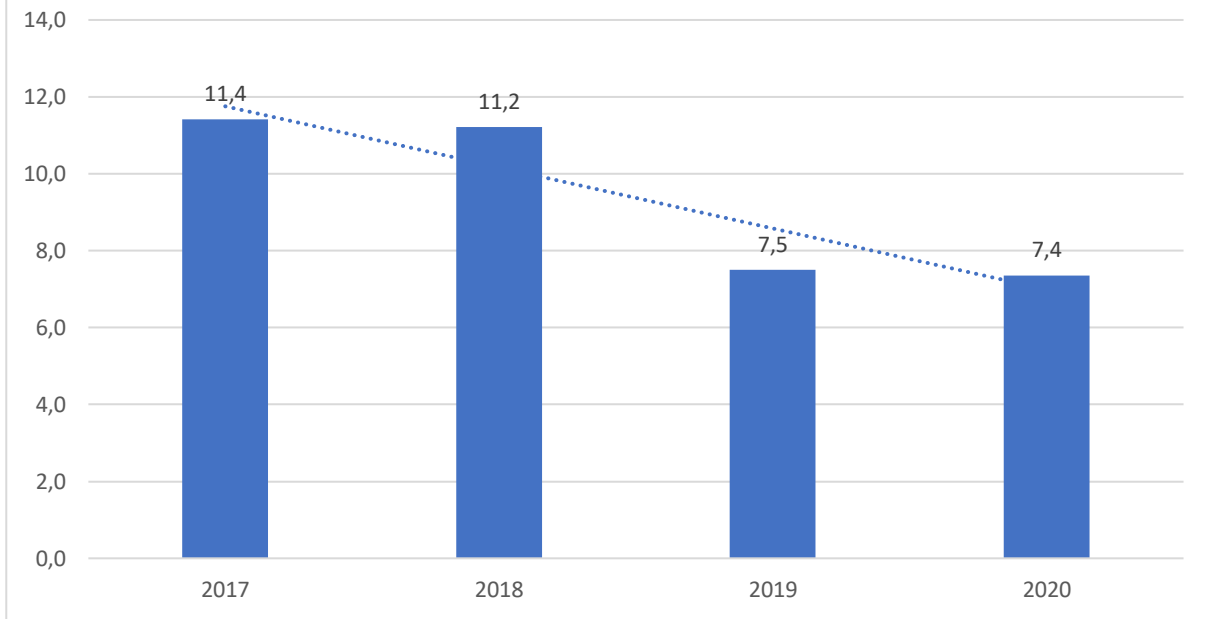

Lautashävikki Porin kouluissa g/oppilas/päivä

Lautashävikki g/oppilas	2019	2020
Ahlaisten Alakoulu	3,68	3,07
Cygnaeuksen alakoulu	3,54	6,84
Enäjärven koulu	2,00	4,44
Herttuan koulu Tiilimäki**	6,05	
Itätuulen koulu*	16,20	6,22
Kaarisillan yhtenäiskoulu	7,65	7,64
Kalaholman koulu	4,37	6,17
Kankaan koulu	4,56	4,61
Kuninkaanhaan koulu	7,15	10,55
Kyläsaaren koulu	4,90	6,70
Käppärän koulu	8,31	7,89
Lavian yhtenäiskoulu	4,40	6,60
Leppäkorven koulu	0,00	0,00
Lyseo kaikki	12,43	8,02
Länsi-Porin koulu	4,90	6,90
Meri-Porin yhtenäiskoulu	4,46	6,98
Myötätuulen koulu**		9,23
Noormarkun yhtenäiskoulu	9,96	6,64
PSYL	10,56	14,71
Reposaaren Koulu	10,92	11,24
Ruosniemen koulu	5,16	4,77
Söörmarkun koulu	1,58	4,98
Toejoen koulu	4,35	2,58
Tuorsniemen koulu	6,83	3,03

Tuulikellon koulu*		13,74
Uudenkoiviston koulu	7,42	7,66
Vähärauman koulu kaikki	4,10	3,40
Väinölän koulu	2,85	3,91