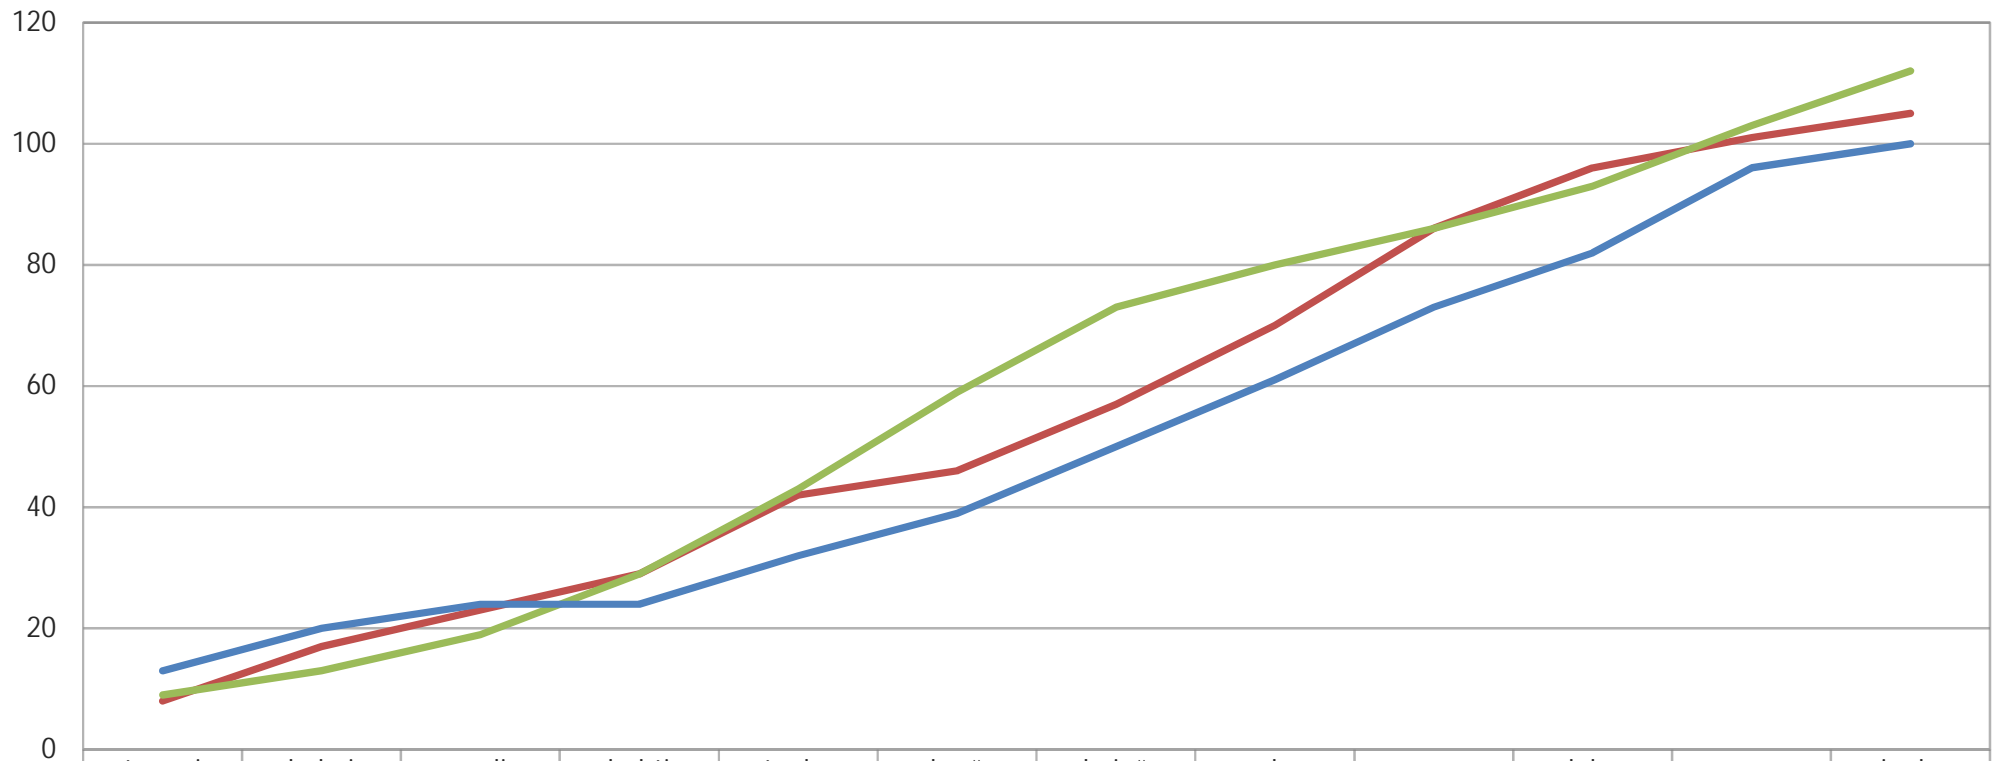

## Henkilövahinkoon johtaneet liikenneonnettomuudet Porissa kumulatiivinen vuoden alusta

2018	8	17	23	29	42	46	57	70	86	96	101	105
2019	9	13	19	29	43	59	73	80	86	93	103	112
2020	13	20	24	24	32	39	50	61	73	82	96	100